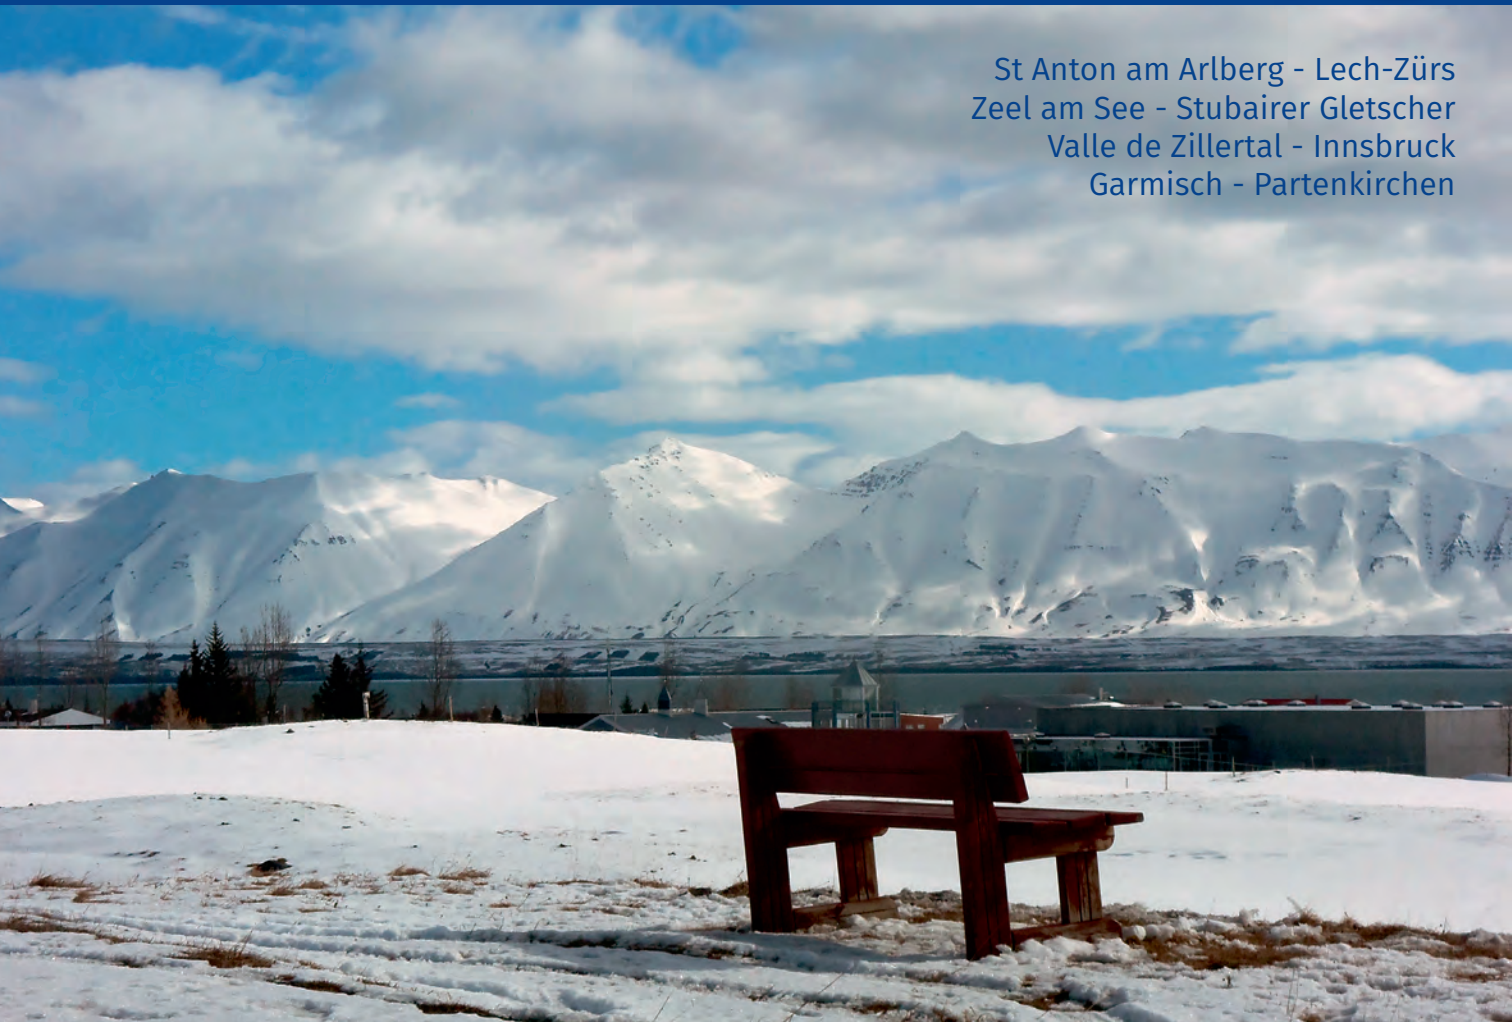

Suiza - La Valais Suisse

Programa TOTAL LUXURY desde 2.298 €/pax

Más información www.skimadrid.es

Austria - Alemania - Tirol

St Anton am Arlberg - Lech-Zürs
Zeel am See - Stubai Gletscher
Valle de Zillertal - Innsbruck
Garmisch - Partenkirchen