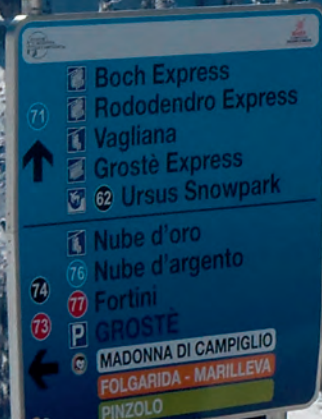

Suiza - La Valais Suisse

Programa TOTAL LUXURY desde 2.298 €/pax

Más información www.skimadrid.es

Austria - Alemania - Tirol

St Anton am Arlberg - Lech-Zürs
Zeel am See - Stubai Gletscher
Valle de Zillertal - Innsbruck
Garmisch - Partenkirchen